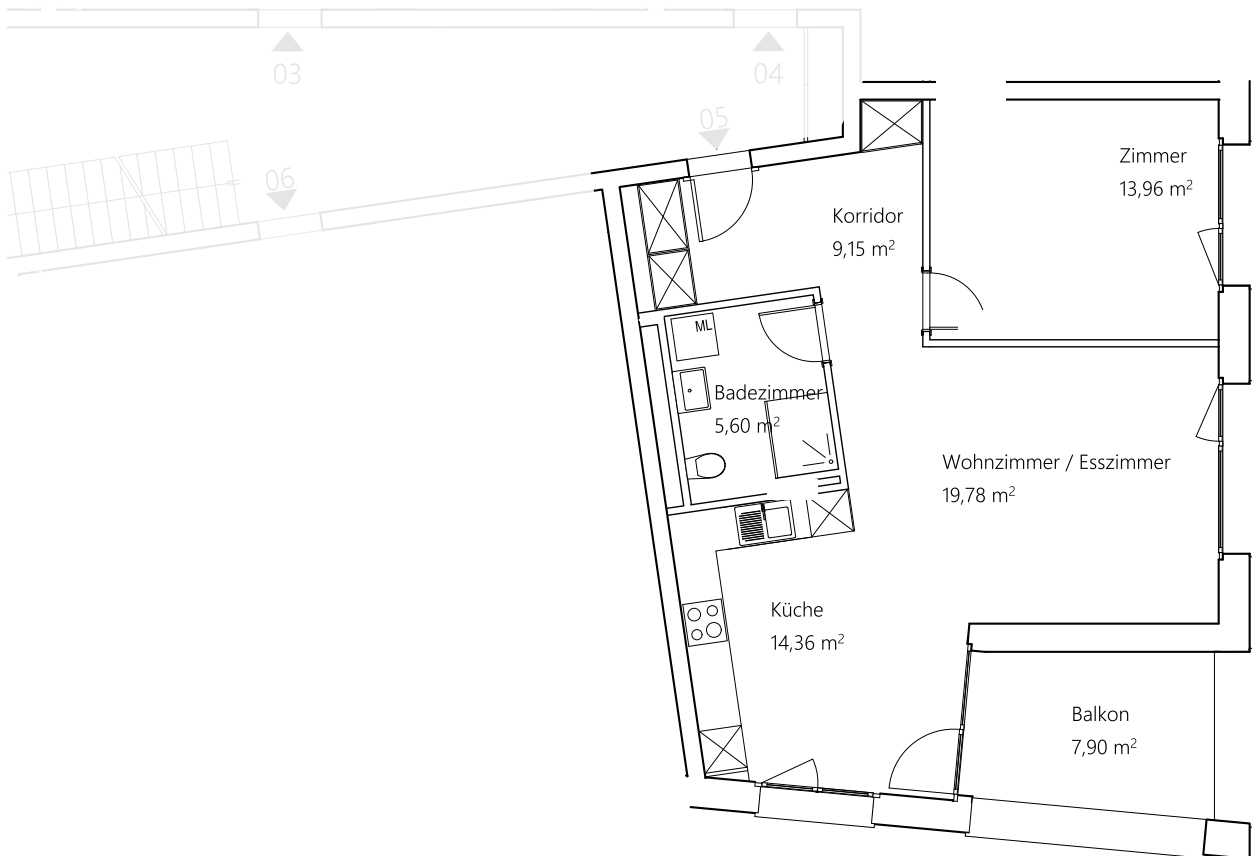

C

mozaik C n°12 | 1. Stockwerk | Wohnung 5 MOC.0012.01.05

2.5 Zimmer
Nutzfläche 62.9 m²
Aussenflächen 7.9 m²

Gebäude Mozaik C
Eymatt 12
3930 Visp 1:100

0 100 300 500