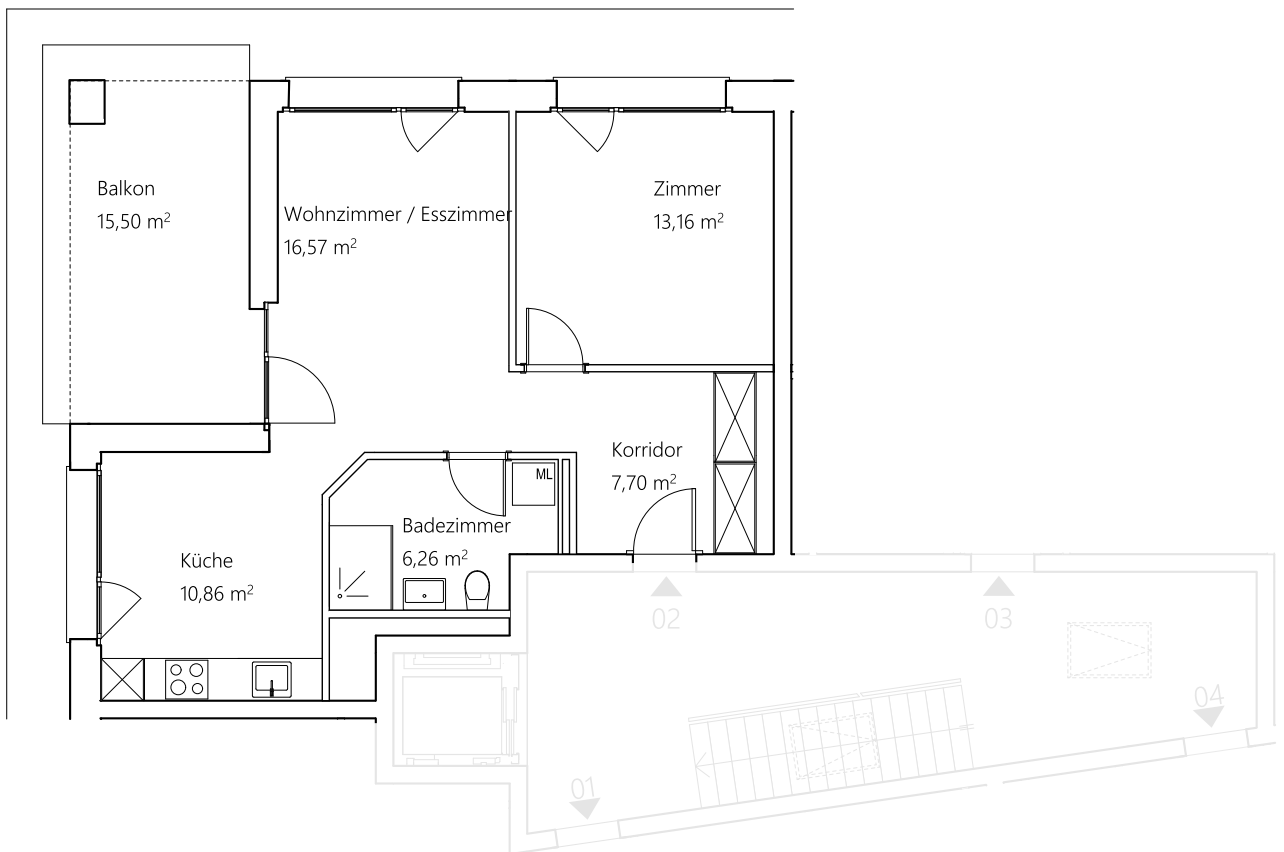

C

mozaik C n°12 | Attika | Wohnung 2 MOC.0012.AT.02

2.5 Zimmer
Nutzfläche 54.6 m²
Aussenflächen 15.5 m²

Gebäude Mozaik C
Eymatt 12
3930 Visp

1:100

0 100 300 500