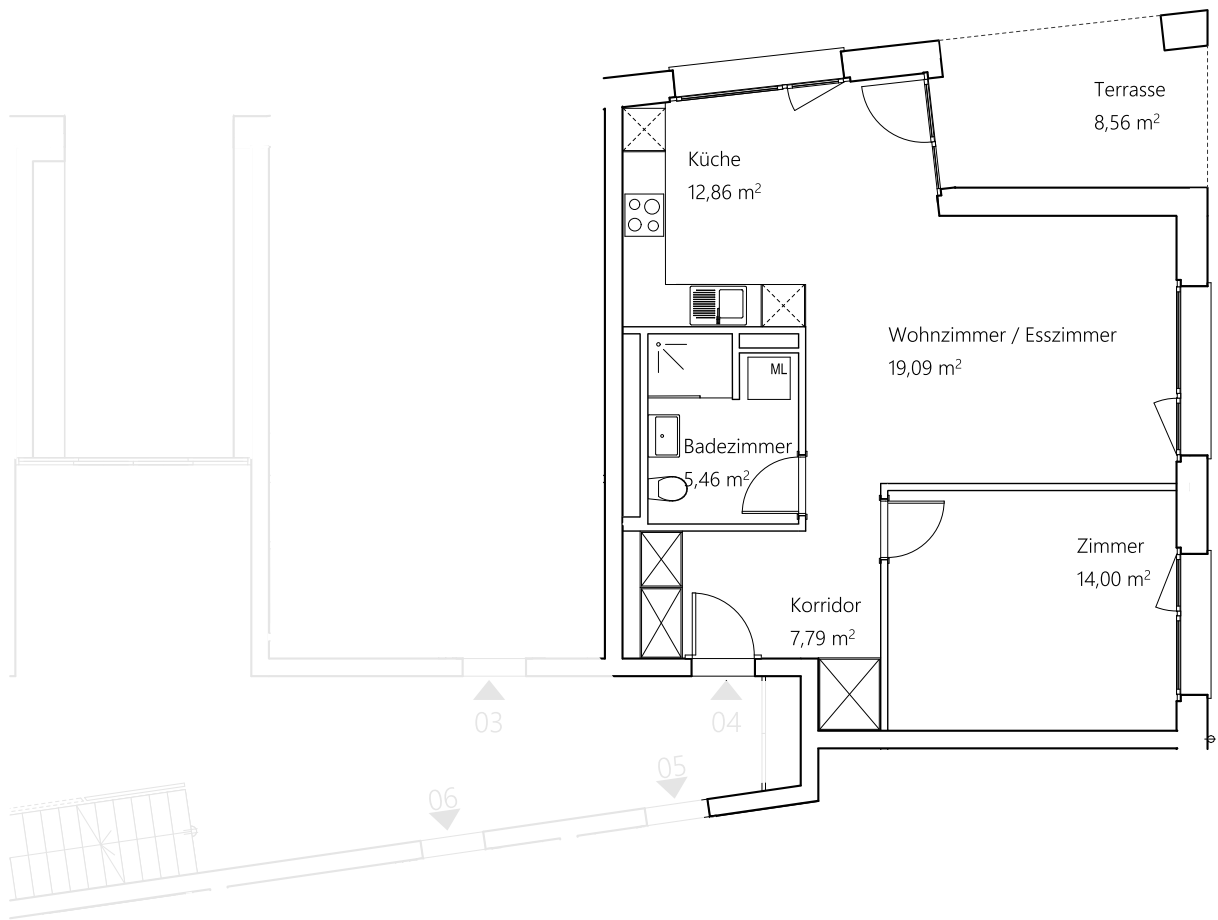

## mozaik C n°12 | Erdgeschoss | Wohnung 4 MOC.0012.EG.04

2.5 Zimmer  
Nutzfläche 59.2 m<sup>2</sup>  
Aussenflächen 8.6 m<sup>2</sup>

Gebäude Mozaik C  
Eymatt 12  
3930 Visp 1:100

0 100 300 500