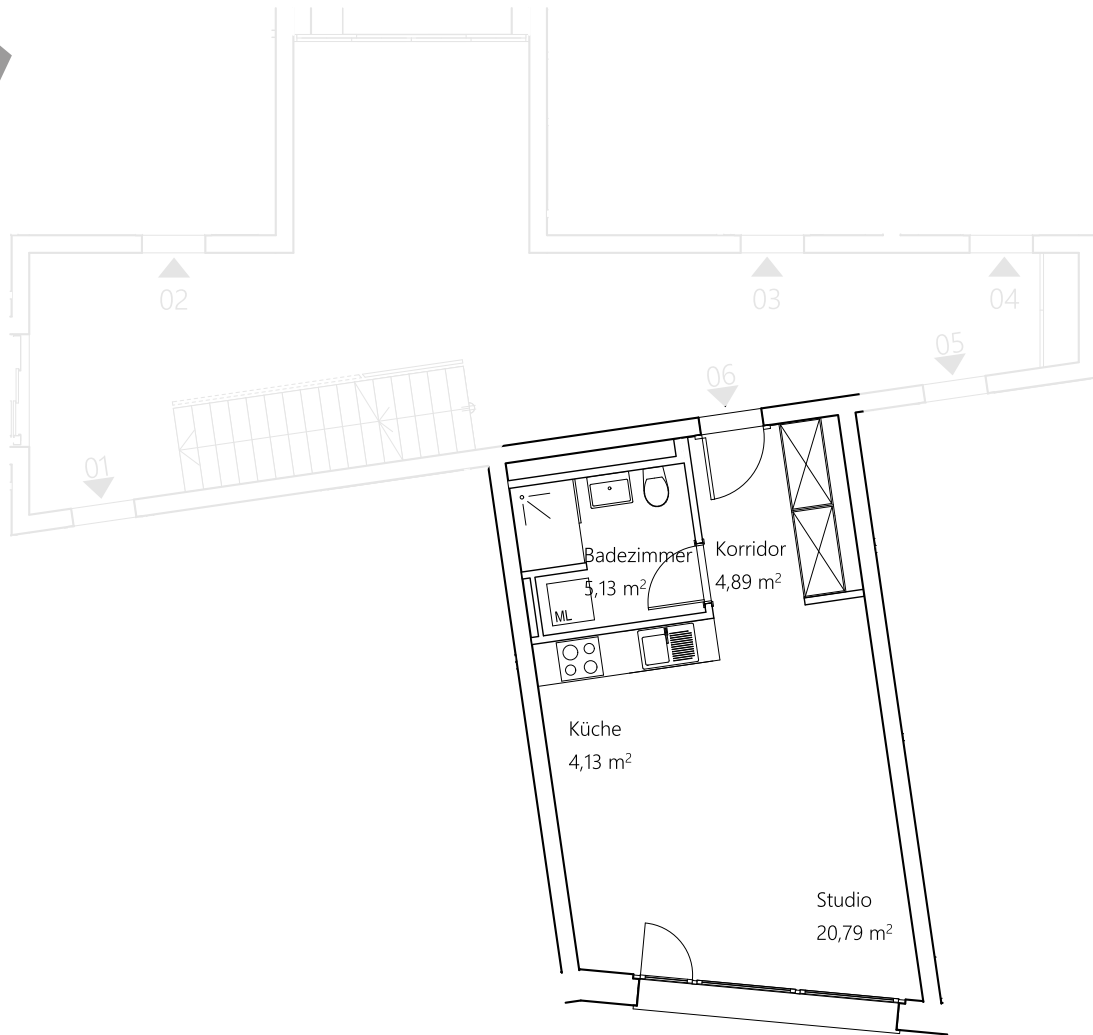

## mozaik C n°12 | Erdgeschoss | Wohnung 6 MOC.0012.EG.06

1.5 Zimmer  
Nutzfläche 34.9 m<sup>2</sup>  
Aussenflächen ----

Gebäude Mozaik C  
Eymatt 12  
3930 Visp

1:100

0 100 300 500