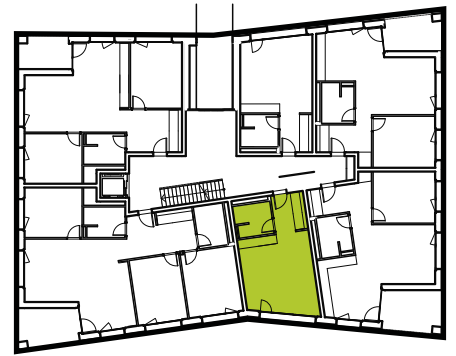

## mozaik C n°12 | Erdgeschoss | Wohnung 6 MOC.0012.EG.06

1.5 Zimmer  
Nutzfläche 34.9 m<sup>2</sup>  
Aussenflächen ----

Gebäude Mozaik C  
Eymatt 12  
3930 Visp

1:100

0 100 300 500