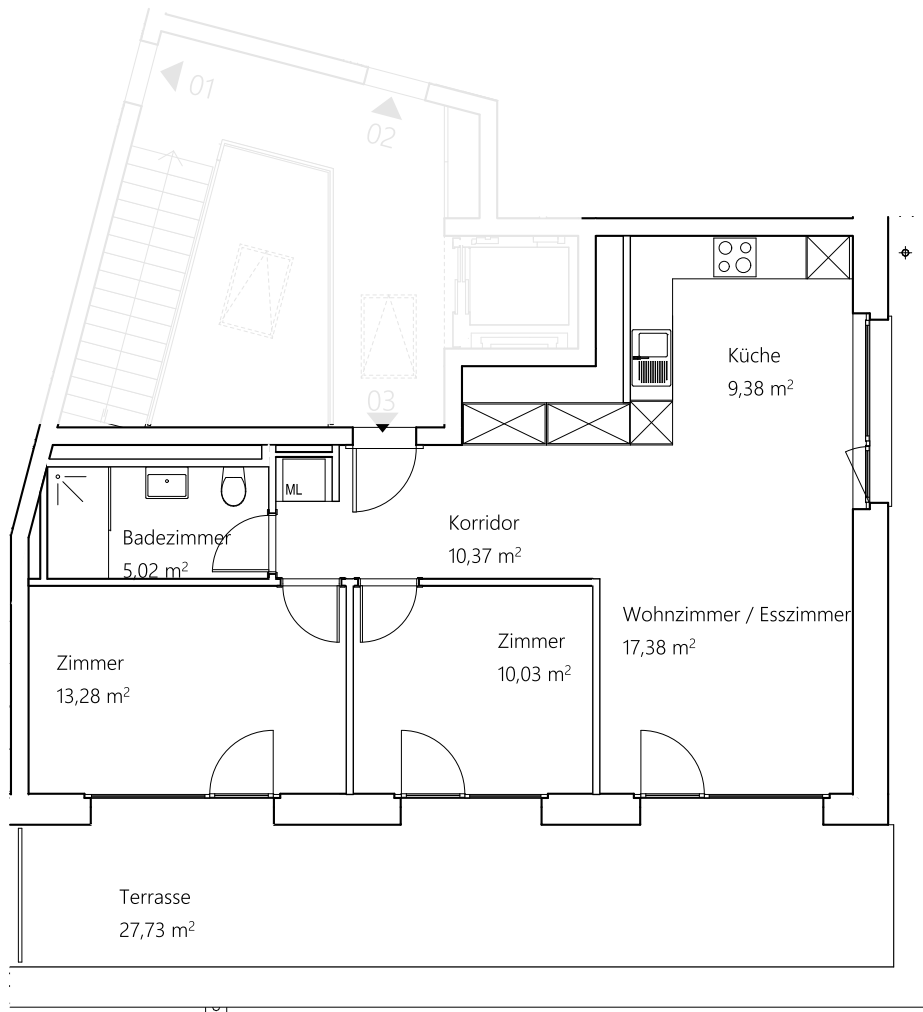

D

mozaik D n°14 | Attika | Wohnung 3 MOD.0014.AT.03

3.5 Zimmer
Nutzfläche 65.5 m²
Aussenflächen 27.7 m²

Gebäude Mozaik D
Eymatt 14
3930 Visp

0 100 300 500